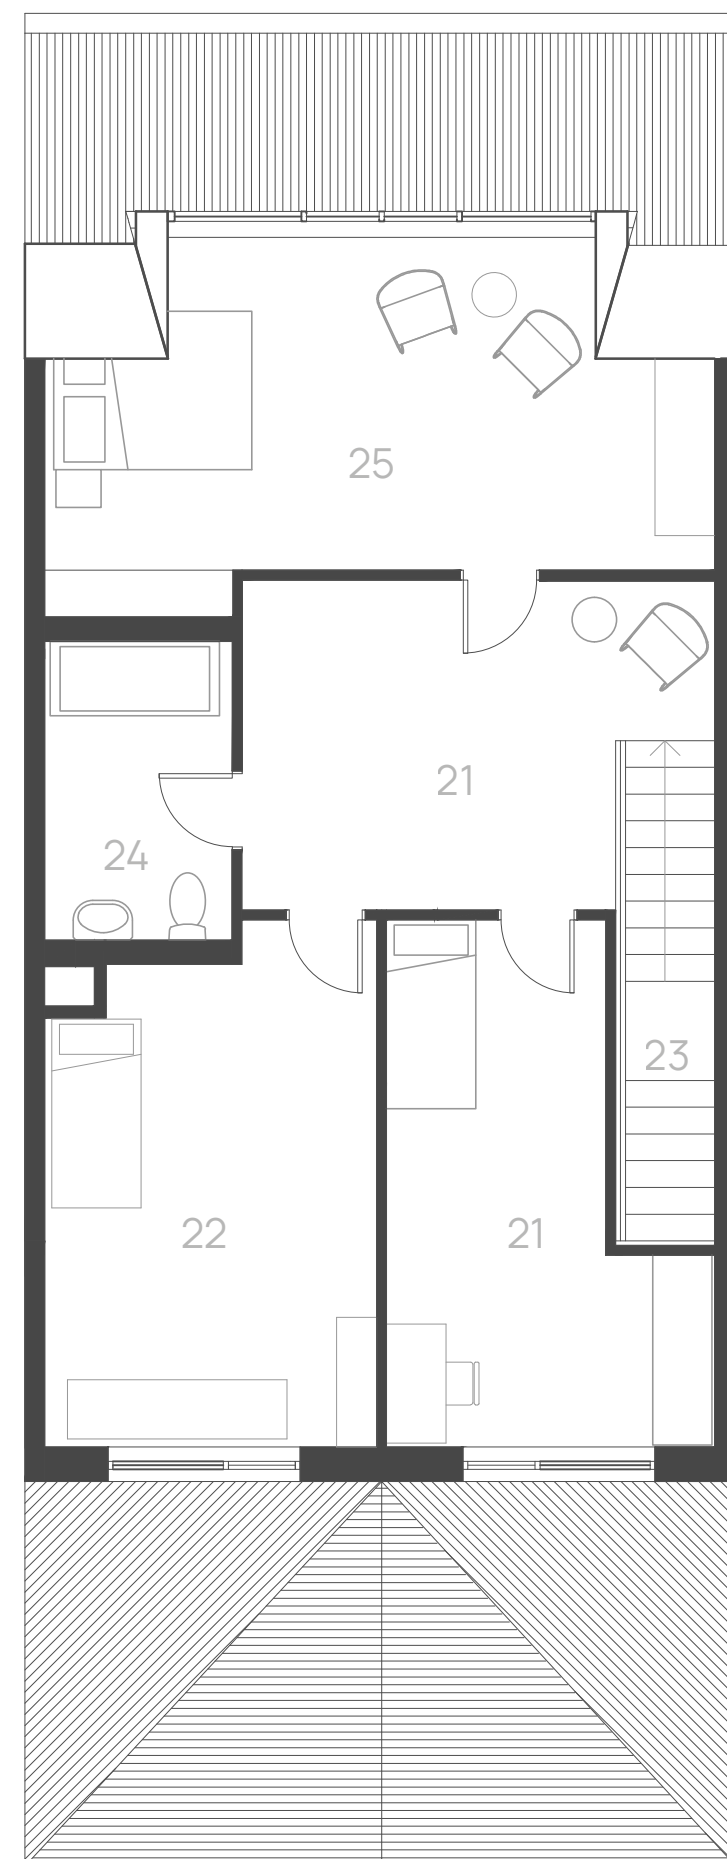

# Планировочное решение корпусов 3–5. Тип Б

Общая площадь помещений

139,2 м<sup>2</sup>

13 апартаментов

1 этаж

2 этаж

3 этаж

1 Тамбур	4,5 м <sup>2</sup>	7 Тамбур	3,4 м <sup>2</sup>		
2 Коридор	10,7 м <sup>2</sup>	8 Гостиная-столовая	29,4 м <sup>2</sup>	14 Лестница	7,1 м <sup>2</sup>
3 Кухня	8,2 м <sup>2</sup>	9 Коридор	3 м <sup>2</sup>	15 спальня	2,6 м <sup>2</sup>
4 Игровая	9 м <sup>2</sup>	10 Санузел	4,4 м <sup>2</sup>	16 Лестница	4,1 м <sup>2</sup>
5 Санузел	5,3 м <sup>2</sup>	11 Лестница	6,6 м <sup>2</sup>	17 Коридор	1,4 м <sup>2</sup>
6 Лестница	2,5 м <sup>2</sup>	12 Кухня	6,9 м <sup>2</sup>	18 спальня	25,1 м <sup>2</sup>
		13 Лоджия	5 м <sup>2</sup>		
<b>1 этаж</b>	<b>40,2 м<sup>2</sup></b>	<b>2 этаж</b>	<b>58,6 м<sup>2</sup></b>	<b>3 этаж</b>	<b>40,4 м<sup>2</sup></b>

# Планировочное решение корпусов 3–5. Тип В

Общая площадь помещений

264.8 м<sup>2</sup>

4 апартаментов

1 этаж

2 этаж

3 этаж

1 Тамбур	6 м <sup>2</sup>
2 Коридор	12,8 м <sup>2</sup>
3 Прачечная	9,6 м <sup>2</sup>
4 Лестница	4 м <sup>2</sup>
5 Гостиная	17,3 м <sup>2</sup>
6 Игровая	16,2 м <sup>2</sup>
7 Ванна	4,7 м <sup>2</sup>
8 Коридор	9,7 м <sup>2</sup>

1 этаж 80,2 м<sup>2</sup>

9 Лестница	6,1 м <sup>2</sup>
10 Коридор	8,6 м <sup>2</sup>
11 Столовая	21,8 м <sup>2</sup>
12 Лестница	3,3 м <sup>2</sup>
13 Тамбур	3,4 м <sup>2</sup>
14 Лоджия	5 м <sup>2</sup>
15 Кухня	14,9 м <sup>2</sup>
16 Ванная	5 м <sup>2</sup>
17 Гостиная	30,2 м <sup>2</sup>
18 Тамбур	2,9 м <sup>2</sup>
19 Лоджия	3,9 м <sup>2</sup>

2 этаж 105 м<sup>2</sup>

20 Лестница	5,1 м <sup>2</sup>
21 Коридор	12,7 м <sup>2</sup>
22 спальня	13,9 м <sup>2</sup>
23 спальня	16,5 м <sup>2</sup>
24 Ванная	6,3 м <sup>2</sup>
25 спальня	25,2 м <sup>2</sup>