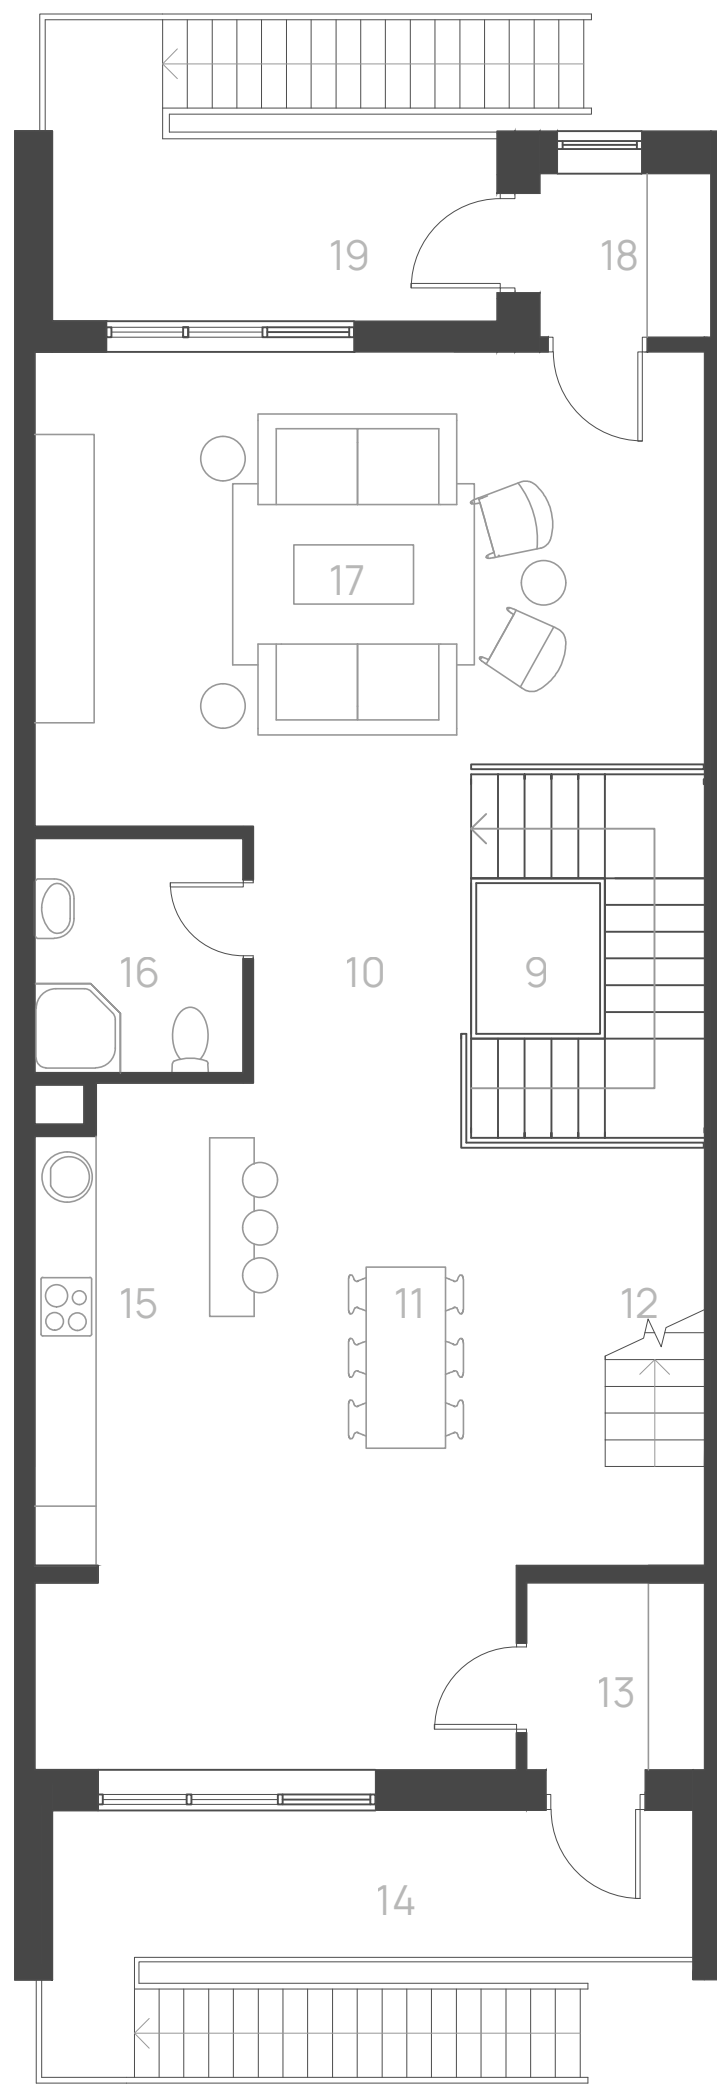

# Планировочное решение корпусов 3–5. Тип Б

Общая площадь помещений

139,2 м<sup>2</sup>

13 апартаментов

1 этаж

2 этаж

3 этаж

1 Тамбур	4,5 м <sup>2</sup>	7 Тамбур	3,4 м <sup>2</sup>		
2 Коридор	10,7 м <sup>2</sup>	8 Гостиная-столовая	29,4 м <sup>2</sup>	14 Лестница	7,1 м <sup>2</sup>
3 Кухня	8,2 м <sup>2</sup>	9 Коридор	3 м <sup>2</sup>	15 спальня	2,6 м <sup>2</sup>
4 Игровая	9 м <sup>2</sup>	10 Санузел	4,4 м <sup>2</sup>	16 Лестница	4,1 м <sup>2</sup>
5 Санузел	5,3 м <sup>2</sup>	11 Лестница	6,6 м <sup>2</sup>	17 Коридор	1,4 м <sup>2</sup>
6 Лестница	2,5 м <sup>2</sup>	12 Кухня	6,9 м <sup>2</sup>	18 спальня	25,1 м <sup>2</sup>
		13 Лоджия	5 м <sup>2</sup>		
<b>1 этаж</b>	<b>40,2 м<sup>2</sup></b>	<b>2 этаж</b>	<b>58,6 м<sup>2</sup></b>	<b>3 этаж</b>	<b>40,4 м<sup>2</sup></b>

# Планировочное решение корпусов 3–5. Тип В

Общая площадь помещений

264.8 м<sup>2</sup>

4 апартаментов

1 этаж

2 этаж

3 этаж

1 Тамбур	6 м <sup>2</sup>
2 Коридор	12,8 м <sup>2</sup>
3 Прачечная	9,6 м <sup>2</sup>
4 Лестница	4 м <sup>2</sup>
5 Гостиная	17,3 м <sup>2</sup>
6 Игровая	16,2 м <sup>2</sup>
7 Ванна	4,7 м <sup>2</sup>
8 Коридор	9,7 м <sup>2</sup>

1 этаж 80,2 м<sup>2</sup>

9 Лестница	6,1 м <sup>2</sup>
10 Коридор	8,6 м <sup>2</sup>
11 Столовая	21,8 м <sup>2</sup>
12 Лестница	3,3 м <sup>2</sup>
13 Тамбур	3,4 м <sup>2</sup>
14 Лоджия	5 м <sup>2</sup>
15 Кухня	14,9 м <sup>2</sup>
16 Ванная	5 м <sup>2</sup>
17 Гостиная	30,2 м <sup>2</sup>
18 Тамбур	2,9 м <sup>2</sup>
19 Лоджия	3,9 м <sup>2</sup>

2 этаж 105 м<sup>2</sup>

20 Лестница	5,1 м <sup>2</sup>
21 Коридор	12,7 м <sup>2</sup>
22 спальня	13,9 м <sup>2</sup>
23 спальня	16,5 м <sup>2</sup>
24 Ванная	6,3 м <sup>2</sup>
25 спальня	25,2 м <sup>2</sup>