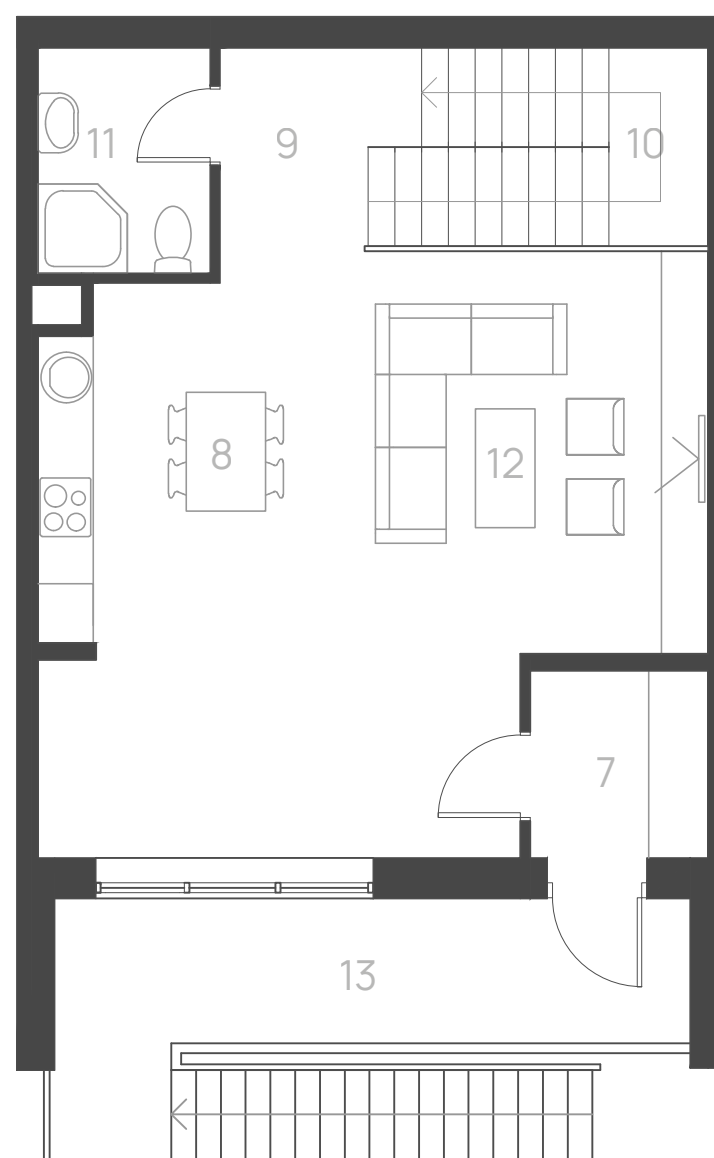

# Планировочное решение корпусов 3–5. Тип Б

Общая площадь помещений

139,2 м<sup>2</sup>

13 апартаментов

1 этаж

2 этаж

3 этаж

1 Тамбур	4,5 м <sup>2</sup>	7 Тамбур	3,4 м <sup>2</sup>		
2 Коридор	10,7 м <sup>2</sup>	8 Гостиная-столовая	29,4 м <sup>2</sup>	14 Лестница	7,1 м <sup>2</sup>
3 Кухня	8,2 м <sup>2</sup>	9 Коридор	3 м <sup>2</sup>	15 спальня	2,6 м <sup>2</sup>
4 Игровая	9 м <sup>2</sup>	10 Санузел	4,4 м <sup>2</sup>	16 Лестница	4,1 м <sup>2</sup>
5 Санузел	5,3 м <sup>2</sup>	11 Лестница	6,6 м <sup>2</sup>	17 Коридор	1,4 м <sup>2</sup>
6 Лестница	2,5 м <sup>2</sup>	12 Кухня	6,9 м <sup>2</sup>	18 спальня	25,1 м <sup>2</sup>
		13 Лоджия	5 м <sup>2</sup>		
<b>1 этаж</b>	<b>40,2 м<sup>2</sup></b>	<b>2 этаж</b>	<b>58,6 м<sup>2</sup></b>	<b>3 этаж</b>	<b>40,4 м<sup>2</sup></b>

# Планировочное решение корпусов 3–5. Тип В

Общая площадь помещений

264.8 м<sup>2</sup>

4 апартаментов

1 этаж

2 этаж

3 этаж

1 Тамбур	6 м <sup>2</sup>
2 Коридор	12,8 м <sup>2</sup>
3 Прачечная	9,6 м <sup>2</sup>
4 Лестница	4 м <sup>2</sup>
5 Гостиная	17,3 м <sup>2</sup>
6 Игровая	16,2 м <sup>2</sup>
7 Ванна	4,7 м <sup>2</sup>
8 Коридор	9,7 м <sup>2</sup>

1 этаж 80,2 м<sup>2</sup>

9 Лестница	6,1 м <sup>2</sup>
10 Коридор	8,6 м <sup>2</sup>
11 Столовая	21,8 м <sup>2</sup>
12 Лестница	3,3 м <sup>2</sup>
13 Тамбур	3,4 м <sup>2</sup>
14 Лоджия	5 м <sup>2</sup>
15 Кухня	14,9 м <sup>2</sup>
16 Ванная	5 м <sup>2</sup>
17 Гостиная	30,2 м <sup>2</sup>
18 Тамбур	2,9 м <sup>2</sup>
19 Лоджия	3,9 м <sup>2</sup>